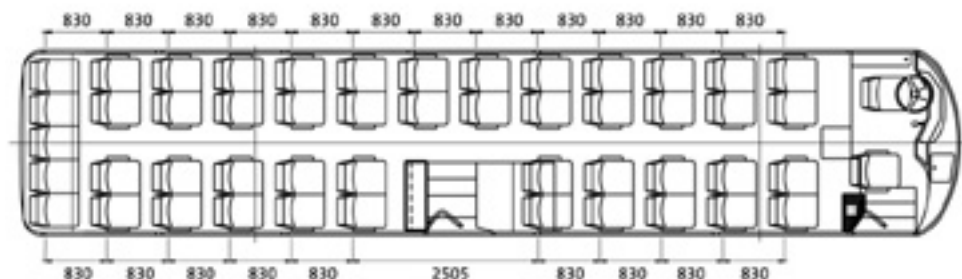

# Hansen OnTour

Ausstattung und Sitzplan unseres 4\*\*\*\* Reisebusses  
Baujahr Oktober 2006:

49 Sitzplätze Komfortbestuhlung  
plus einem Platz für den Reiseleiter / Begleitperson  
83 cm Sitzabstand (Bestuhlung individuell einstellbar)  
Armlehnen, Klapptische und Fußstützen  
Sicherheitsgurte an allen Sitzen  
Nichtraucherfahrzeug  
Bordtoilette  
Bordküche  
Zwei Kühlschränke an Bord  
Video mit DVD / Stereo mit CD  
2 TFT Displays als Monitore  
Vollklimatisiert  
Navigationsystem incl. Stauumfahrung