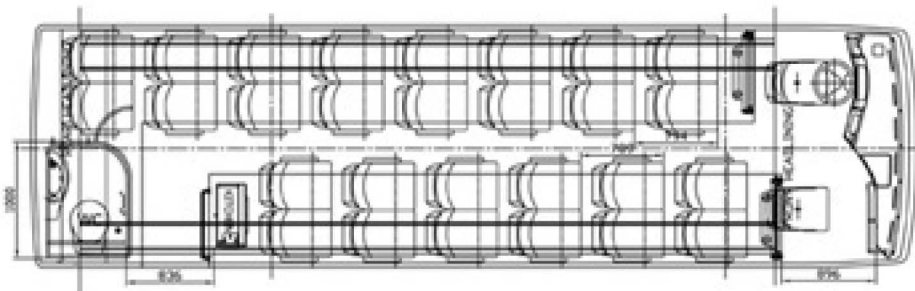

HANSEN ONTOUR

Ausstattung und Sitzplan unseres Reisebusses Baujahr Mai 2007:

**28 Sitzplätze Komfortbestuhlung
plus einem Platz für den Reiseleiter / Begleitperson
79 cm Sitzabstand (Bestuhlung individuell einstellbar)
Armlehnen, Klappische und Fußstützen
Sicherheitsgurte an allen Sitzen
Nichtraucherfahrzeug
Bordtoilette
Bordküche
Kühlschranke an Bord
Video mit DVD / Stereo mit CD
1 TFT Displays als Monitore
Vollklimatisiert
Navigationsystem**