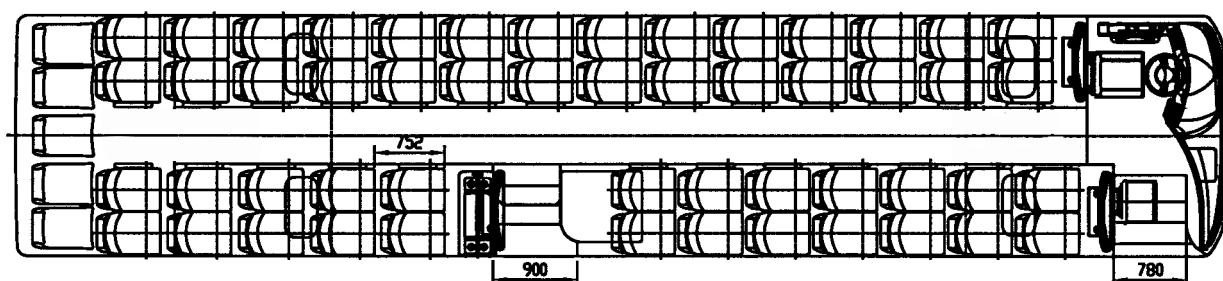

HANSEN ONTOUR

Ausstattung und Sitzplan unseres Reisebusses
Baujahr April 2009:

57 Sitzplätze Komfortbestuhlung
plus einem Platz für den Reiseleiter / Begleitperson
69 - 75cm Sitzabstand
(Bestuhlung individuell einstellbar)
Armlehnen
Sicherheitsgurte an allen Sitzen
Nichtraucherfahrzeug
Bordtoilette
Kühlschranke an Bord
Video mit DVD / Stereo mit CD
2 TFT Displays als Monitore